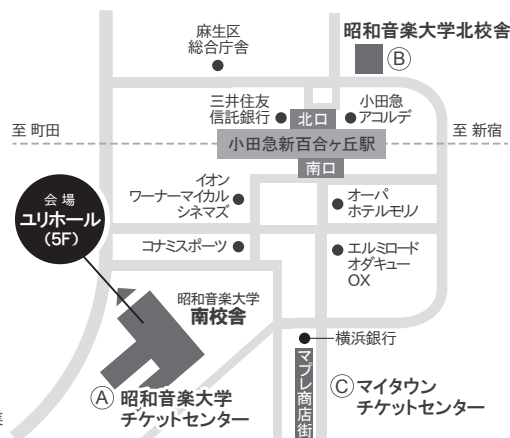

### ▷ 窓口販売

① 昭和音楽大学チケットセンター

[昭和音楽大学南校舎内]

平日10:00～18:00(土・日・祝及び平日12:00～13:00を除く)  
※12/29～1/6休業

② 昭和音楽大学北校舎

平日10:00～18:00(土・日・祝及び平日12:00～13:00を除く)  
※12/29～1/6休業

③ マイタウンチケットセンター

[新百合マブレ1F 写真工房「彩」内]

9:00～21:00 (不定休)

◎ 主催・お問合せ 株式会社プレレディオ Tel. 044-953-2105 10:00～17:00(土・日・祝を除く)※12/29～1/6休業

Add. 〒215-0004 神奈川県川崎市麻生区万福寺1-16-6

※ご来場の際は公共交通機関をご利用ください。