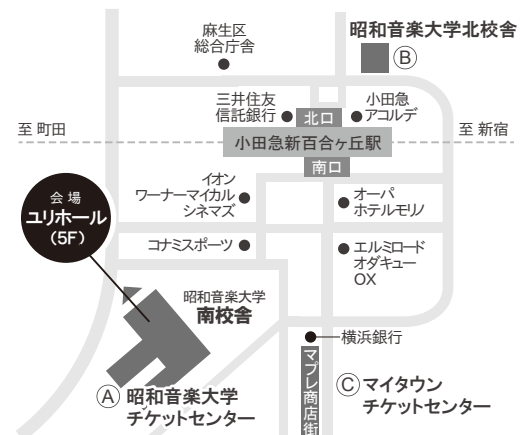

## ▶ チケット購入および会場のご案内

### ▷ インターネット

昭和音楽大学 検索 24時間購入可能 登録無料  
https://www.tosei-showa-music.ac.jp/

### ▷ 窓口販売

- ① 昭和音楽大学チケットセンター [昭和音楽大学南校舎内]  
平日10:00～18:00(土・日・祝及び平日12:00～13:00を除く)  
※8/13～15休業
- ② 昭和音楽大学北校舎  
平日10:00～18:00(土・日・祝及び平日12:00～13:00を除く)  
※8/13～15休業
- ③ マイタウンチケットセンター [新百合マブレ1F 写真工房「彩」内]  
9:00～21:00 (不定休)